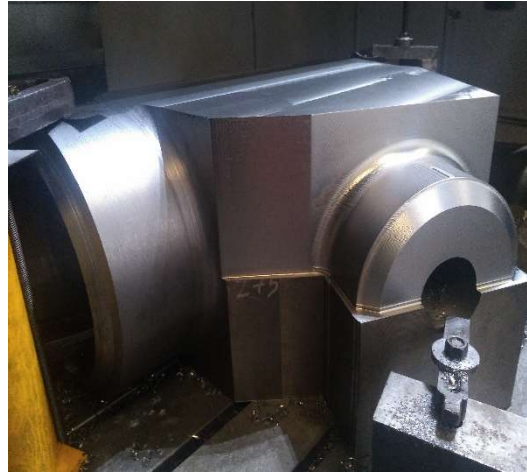

Maquinados Industriales

GALO S.A. de C.V.

Catálogo

Contacto oficina:
Tel.: 81-8351-6474 y 81-8351-6462
Correo: maqindgalo@prodigy.net.mx

Contacto ventas:
Tel.: 81-1908-4835
Correo: ventas@migalo.com.mx

Poleas, Tornilleria, Manifoul, Tee's, Bidas, Cremalleras, Engranés, Esferas, Materiales: Acero al carbón, inoxidable, metales, plásticos

REPARACIONES EN GENERAL

Chumaceras de trabajo, de apoyo, Rodillos Solidos, c/corona, huecos, Mecanismos, Soldadura de arco sumergido

PAILERIA DE CONSTRUCCION

Anclas L, Anclas U, Grapas,
Birlos roscados, Cajas,
Camisas, Amortiguadores,