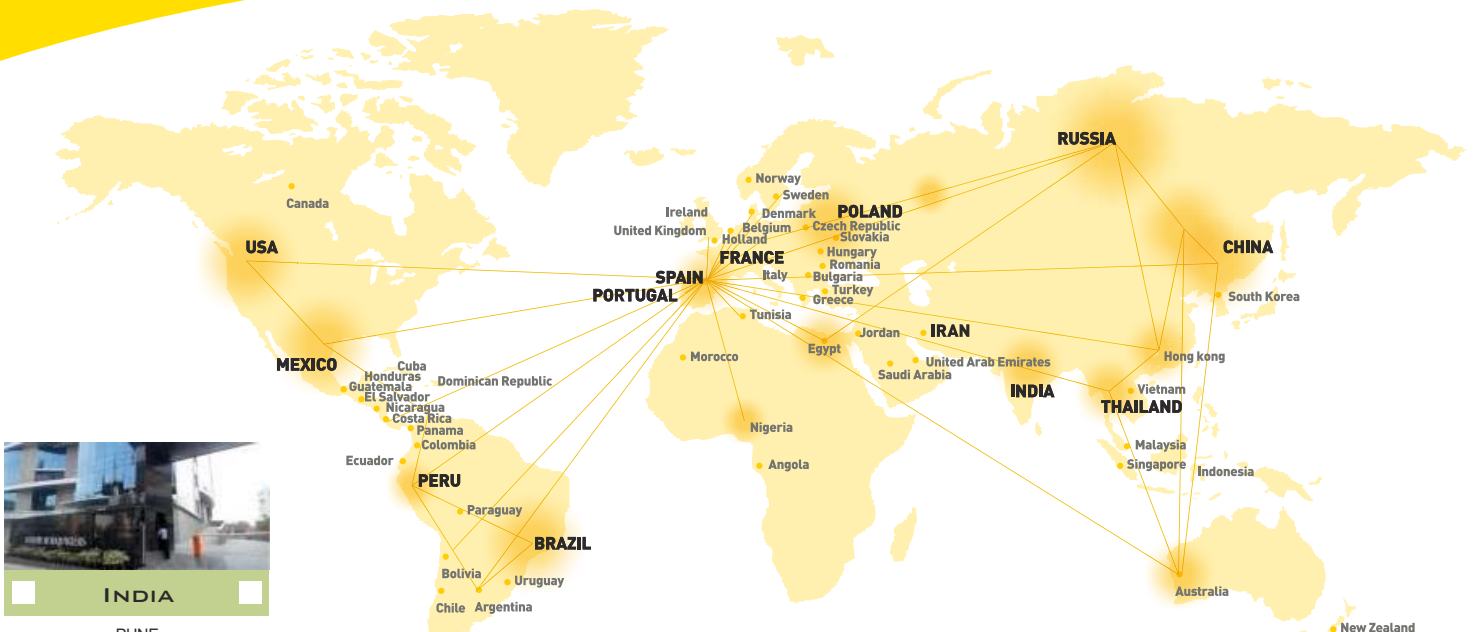

SHANGHAI
LIFTING EQUIPMENT CO.,LTD.
TLF: +86 6299 7681
WWW.GHSA.COM/CH
GHCHINA@GHSA.COM

FRANCIA

COUÉRON
GH FRANCE, S.A.
TLF + 33 (0) 240 861212
WWW.GHFRANCE.FR
GHFRANCE@GHSA.COM

MÉXICO

QUERETARO
GRÚAS GH MÉXICO SA DE CV
TLF +52 44 22 77 54 37
WWW.GHSA.COM.MX
GHMEXICO@GHSA.COM.MX

POLONIA

KŁOBUCK
GH CRANES SP. Z O.O.
TLF +48 34 3597317
WWW.GHSA.PL
INTERTECH@GHSA.PL

PORTUGAL

OPORTO
GH PORTUGAL
TLF +351 229821688
WWW.GHSA.COM.PT
GERAL@GHSA.COM

RUSIA

GH RUSSIA
TLF: + 7 (495) 745 69 26
GHRUSSIA@GHSA.COM
WWW.GHSA.RU

TAILANDIA

LEE MACHINERY-GH THAILAND
TLF +66(0)23279300
+66 (0)8 4660 1365
WWW.GHSA.COM
GHTHAILAND@GHSA.COM

USA

CHICAGO
GH CRANES CORPORATION
TLF +1 708 342 2110
WWW.GHCRANES.COM
GHCRANESCDRP@GHSA.COM

ANGOLA
ARABIA SAUDÍ
ARGENTINA
AUSTRALIA
BÉLGICA
BOLIVIA
BRASIL
BULGARIA
CANADÁ
CHILE
CHINA
COLOMBIA
COSTA RICA
COREA DEL SUR
CUBA

DINAMARCA
ECUADOR
EGIPTO
EL SALVADOR
EMIRATOS ÁRABES
ESLOVAQUIA
ESTADOS UNIDOS
FRANCIA
GRECIA
GUATEMALA
HOLANDA
HONDURAS
HONG KONG
HUNGRÍA
INDIA

INDONESIA
IRÁN
IRLANDA
ITALIA
JORDANIA
MALASIA
MARRUECOS
MÉXICO
NICARAGUA
NIGERIA
NORUEGA
NUEVA ZELANDA
PANAMÁ
PARAGUAY
PERÚ

POLONIA
PORTUGAL
REINO UNIDO
REPÚBLICA CHECA
REPÚBLICA DOMINICANA
RUMANÍA
RUSIA
SINGAPUR
SUECIA
TAILANDIA
TÚNEZ
TURQUÍA
URUGUAY
VENEZUELA
VIETNAM

NUESTRO MERCADO ES EL MUNDO

- PRESENCIA EN MÁS DE 60 PAÍSES.
- IMPLANTACIÓN PRODUCTIVA EN 6 PAÍSES DIFERENTES.

WWW.GHCRANES.COM

INDIA

PUNE
GH CRANES INDIA
Tlf.: +91 020 64730438
www.ghsa.com
ghindia@ghsa.com

ADemás, GH CUENTA CON PRESENCIA COMERCIAL EN MÁS DE 60 PAÍSES A TRAVÉS DE REPRESENTANTES Y DISTRIBUIDORES LOCALES.