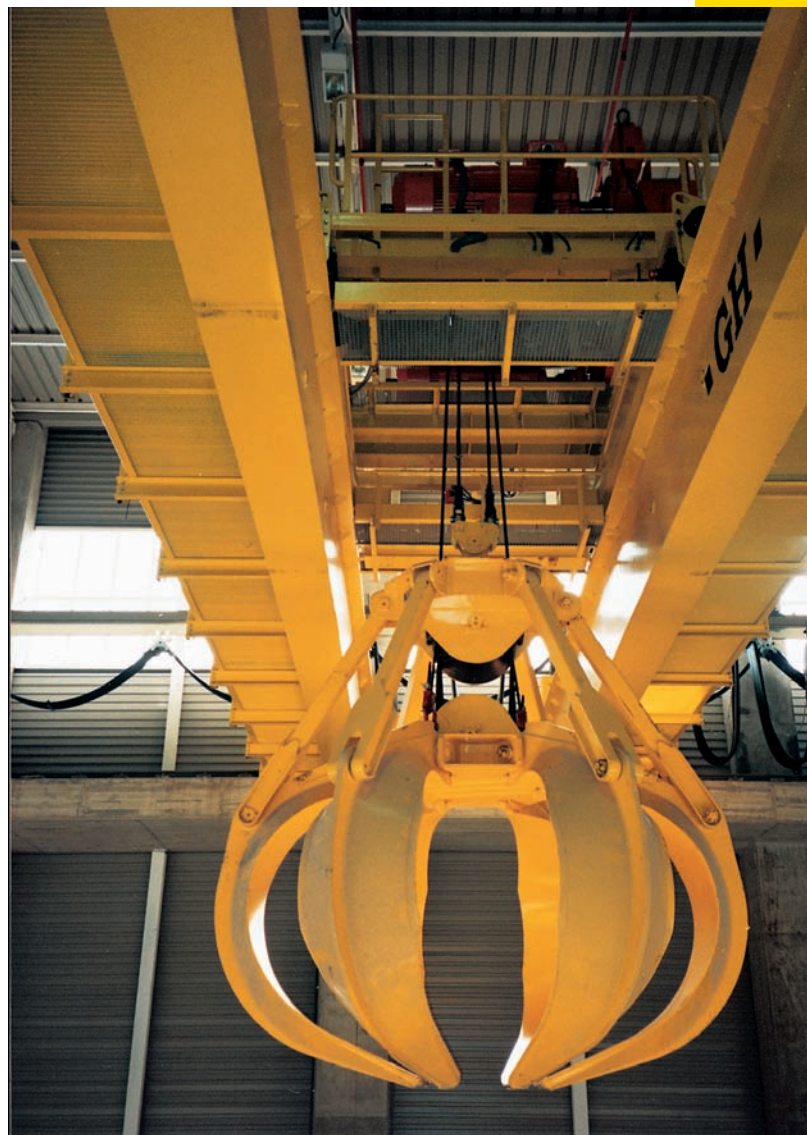

EL VALOR DE NUESTRA EXPERIENCIA

- MÁS DE 50 AÑOS FABRICANDO GRÚAS.
- MÁS DE 80.000 UNIDADES VENDIDAS.
- APROVECHANDO TODAS LAS OPORTUNIDADES PARA APRENDER Y MEJORAR NUESTRO PRODUCTO.