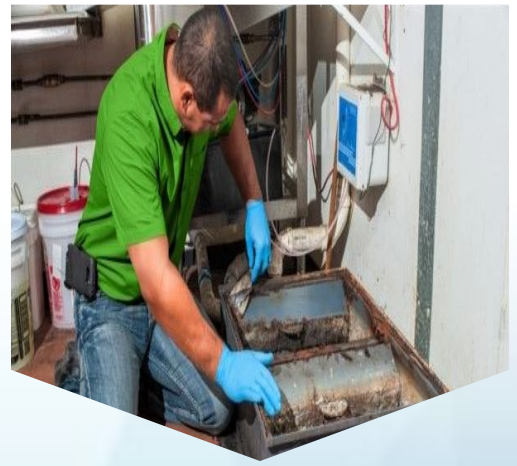

ALGUNOS DE NUESTROS SERVICIOS